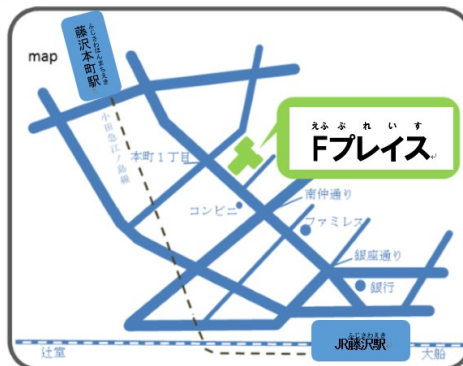

ふじさわにほんごほらんていあさーくる
藤沢日本語ボランティアサークル
FUJISAWA NIHONGO Volunteer Circle

- **Destinado a** : adultos
- **Niveles** : principiante · básico · intermedio
- **Forma de aprendizaje** : en grupos pequeños
- **Precio del curso** : 500 yenes/3meses

- No hay servicio de guardería (cuidado de niños).

Día y Hora : todos los sábados de 10:00~11:30

Lugar : F place (Establecimiento con Centro
Fujisawa Kominkan
Comunitario y Salón de trabajadores, 藤沢公民館 ·
Rodo kaikan-to fukugo shisetsu
労働会館等複合施設) (dirección 藤沢市本町 1-12-17)
Fujisawa-shi Honcho

* A 11 min. caminando de la estación Fujisawa * A 9 min. caminando de la estación Fujisawa-hommachi

Contacto

ますだ
Encargado: 増田 浩平
MASUDA

TEL: 090-8170-7534