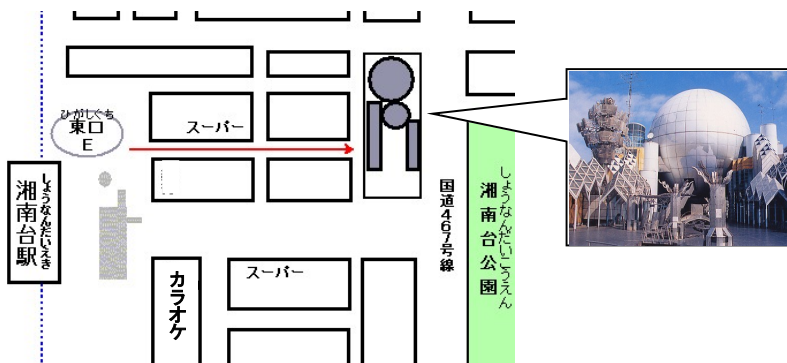

あいうえお

AIUEO

- **Destinado a :** adultos
- **Nivel :** intermedio
- **Forma de aprendizaje :** en grupos pequeños
- **Precio del curso :** 100 yenes/vez

● No hay servicio de guardería (cuidado de niños).

Día y Hora : todos los sábados de 18:00~20:00

Lugar : Centro Comunal de Shonandai

Shonandai Shimin Center

湘南台市民センター B1F

Fujisawa-shi Shonandai

(dirección 藤沢市湘南台1-8)

Contacto

Encargada: くほ た 窪田 まり
KUBOTA

TEL: 0466-82-8079