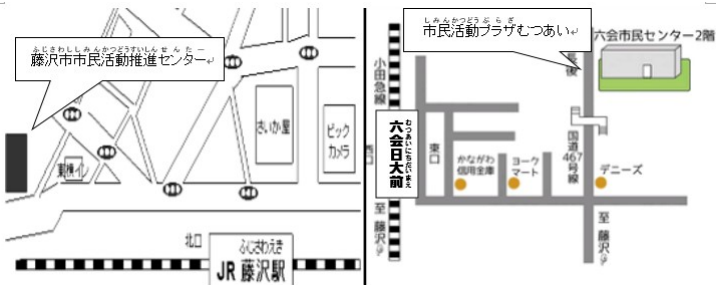

Destinado a : adultos

Niveles : básico · intermedio

Forma de aprendizaje : básicamente de 1 a 1
(instrucción individual)

Precio del curso : 200 yenes/vez (aprox.2horas)

- No hay servicio de guardería (cuidado de niños).
- Pers. de nivel avanzado (con JLPT N1, N2 aprobados) no podrán participar

Día y Hora : todos los días (excepto el día que cierra cada institución). Mañana, tarde o noche. *El día de la clase se decidirá entre el alumno y el profesor. *Una clase por semana.

Lugar: ①Centro de Promoción Fujisawa-shi Shimin-katsudo Suishin Center 藤沢市市民活動推進センター (Cerrado:martes)
Fujisawa-shi Fujisawa Urban Center Fujisawa
(dirección 藤 沢 市 藤 沢1031 アーバンセンター藤沢)
Shimin Katsudo Plaza Mutsuai

②市民活動プラザむつあい (Cerrado:lunes)
Fujisawa-shi Kameino Mutsuai Shimin Center
(dirección 藤沢市亀井野 4-8-1 六会市民センター2F)

Contacto

Encargado: 成島 真壽
NARUSHIMA

URL : <https://nihongokyoshitsu-kawasemi.jimdofree.com>

Email: kawasemi21114@gmail.com