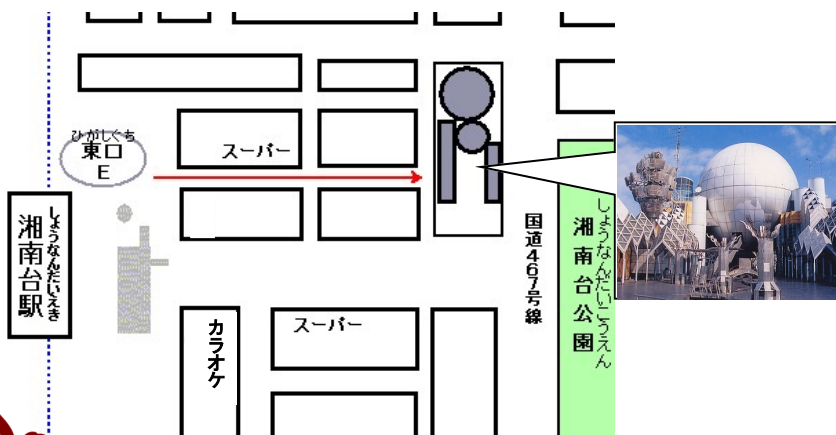

みんとも きょうしつ
MINTOMOにほんご教室
MINTOMO NIHONGO KYOSHITSU

- **Destinado a:** alumnos de educación primaria *Shogakko* y secundaria *Chugakko*
- **Niveles :** sin clasificación en particular
- **Forma de aprendizaje :** instrucción individualizada, o en grupos pequeños (2~3 alumnos/grupo)
- **Precio del curso :** gratuito

- No hay servicio de guardería (cuidado de niños).

Día y Hora : 1er. y 3er. sábado de 9:30~12:00

Lugar : Centro Comunal de Shonandai 湘南台市民センター
Shonandai Shimin Center
Fujisawa-shi Shonandai
(dirección 藤沢市湘南台 1-8)

Contacto

Encargada: もちづき 望月 千春
MOCHIZUKI

☎ TEL: 080-6623-3033