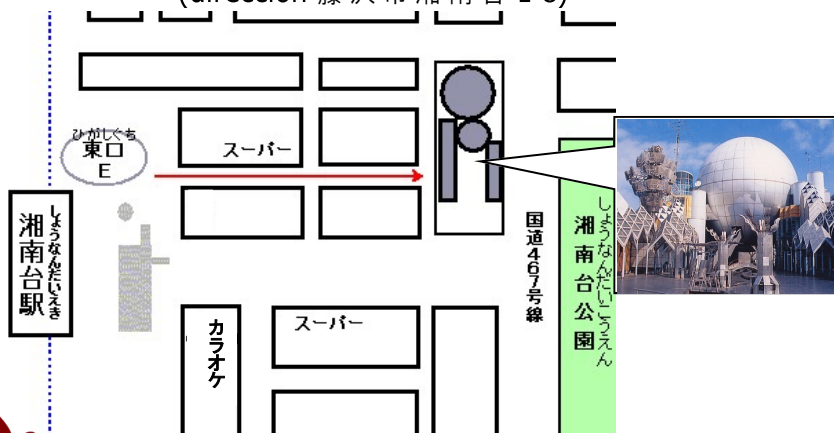

にほんご

日本語 こんぺいとう NIHONGO KONPEITO

- **Destinado a :** adultos
- **Niveles :** básico · intermedio
- **Forma de aprendizaje :** en grupos pequeños
  (2~8 personas/grupo)
- **Precio del curso :** 500 yenes/3meses

● No hay servicio de guardería (cuidado de niños).

Día y Hora : todos los miércoles
de 19:30~21:00

☐ **Lugar :** Centro Comunal de Shonandai 湘南台市民センター
Shonandai Shimin Center
Fujisawa-shi Shonandai
(dirección 藤沢市湘南台 1-8)

Contacto

Encargada: はま 浜 初美
HAMA

Email : konpeito-10@outlook.jp