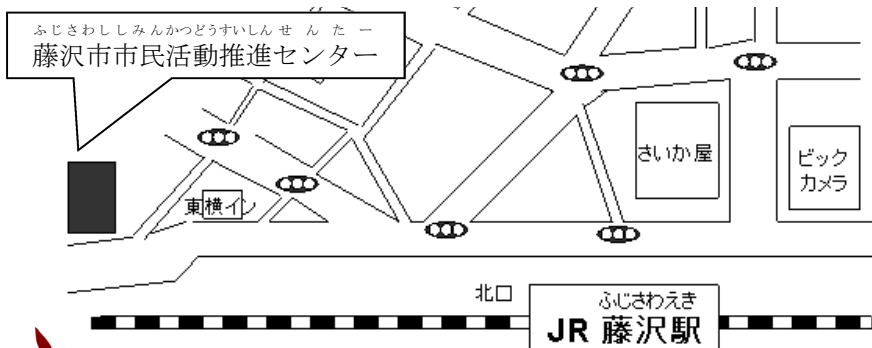

りゅうがくせい かた あ かい しょうなんちく

留学生と語り合う会(湘南地区) RYUGAKUSEI to KATARIAU KAI (SHONAN CHIKU)

 **Destinado a :** becarios

 **Niveles :** básico · intermedio · avanzado

 **Forma de aprendizaje :** instrucción individual

 **Precio del curso :** gratuito

● No hay servicio de guardería (cuidado de niños).

 **Día y Hora :** 1 vez por semana

* El día de la clase se decidirá entre el alumno y el profesor.

Lugar: Fujisawa-shi Shimin-katsudo Suishin Center 藤沢市市民活動推進センター
Hoka Fujisawa-shi Fujisawa Urban Center Fujisawa
(他) (dirección 藤沢市藤沢1031 アーバンセンター藤沢)

Contacto

Encargado: つぼい 坪井 弘喜
TSUBOI

☎ TEL: 0466-50-1898

あいうえお

AIUEO

- Destinado a :** adultos
- Nivel :** intermedio
- Forma de aprendizaje :** en grupos pequeños
- Precio del curso :** 100 yenes/vez

● No hay servicio de guardería (cuidado de niños).