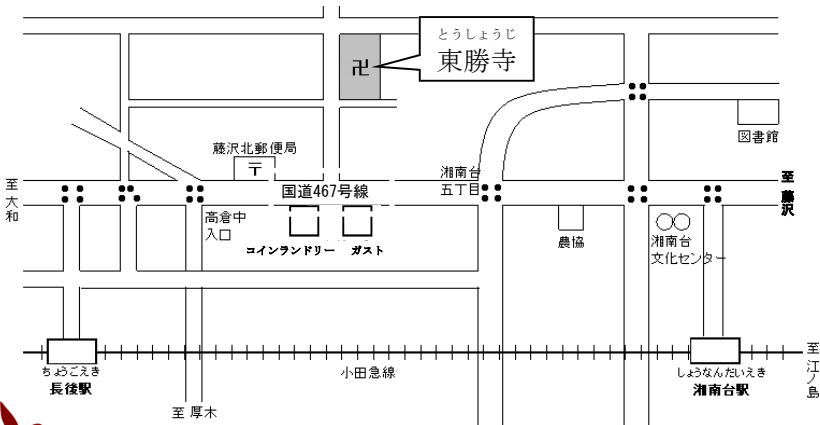

Contacto

Encargado: やまぐち 山口 勝
YAMAGUCHI

☎ TEL: 090-2453-7170

-  **Destinado a :** adultos · padres e hijos
-  **Niveles :** básico · intermedio · avanzado
-  **Forma de aprendizaje :** individual o en grupos pequeños (2~3 personas/grupo)
-  **Precio del curso :** 100 yenes/vez

● No hay servicio de guardería (cuidado de niños).

 **Día y Hora :** todos los sábados de 10:00~12:00
(el 1er. sábado de cada mes no hay clase)

 **Lugar :** Templo 東勝寺
Toshoji
Fujisawa-shi Takakura
(dirección 藤沢市高倉258)