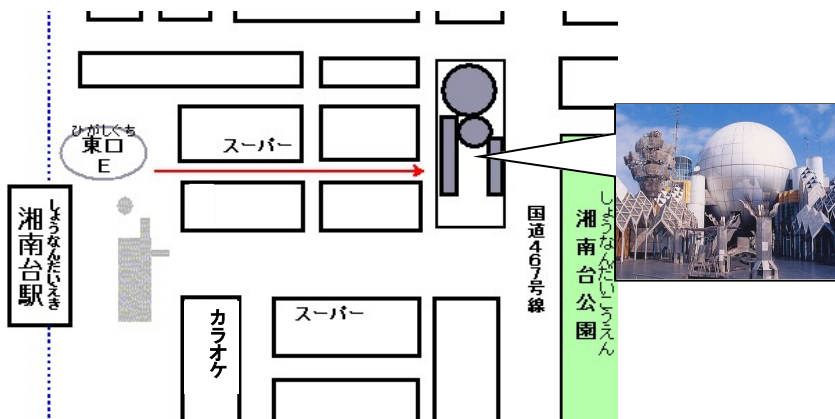

● No hay servicio de guardería (cuidado de niños).

Día y Hora : todos los viernes de 11:00~12:30

Shonandai Shimin Center

Lugar : Centro Comunal de Shonandai 湘南台市民センター

Fujisawa-shi Shonandai

(dirección 藤沢市湘南台 1-8)

Contacto

Encargado: やまぐち 山口 勝
YAMAGUCHI

☎ TEL: 090-2453-7170

-  **Destinado a :** adultos · padres e hijos
-  **Niveles :** básico · intermedio · avanzado
-  **Forma de aprendizaje :** individual o en grupos pequeños (2~3 personas/grupo)
-  **Precio del curso :** 100 yenes/vez