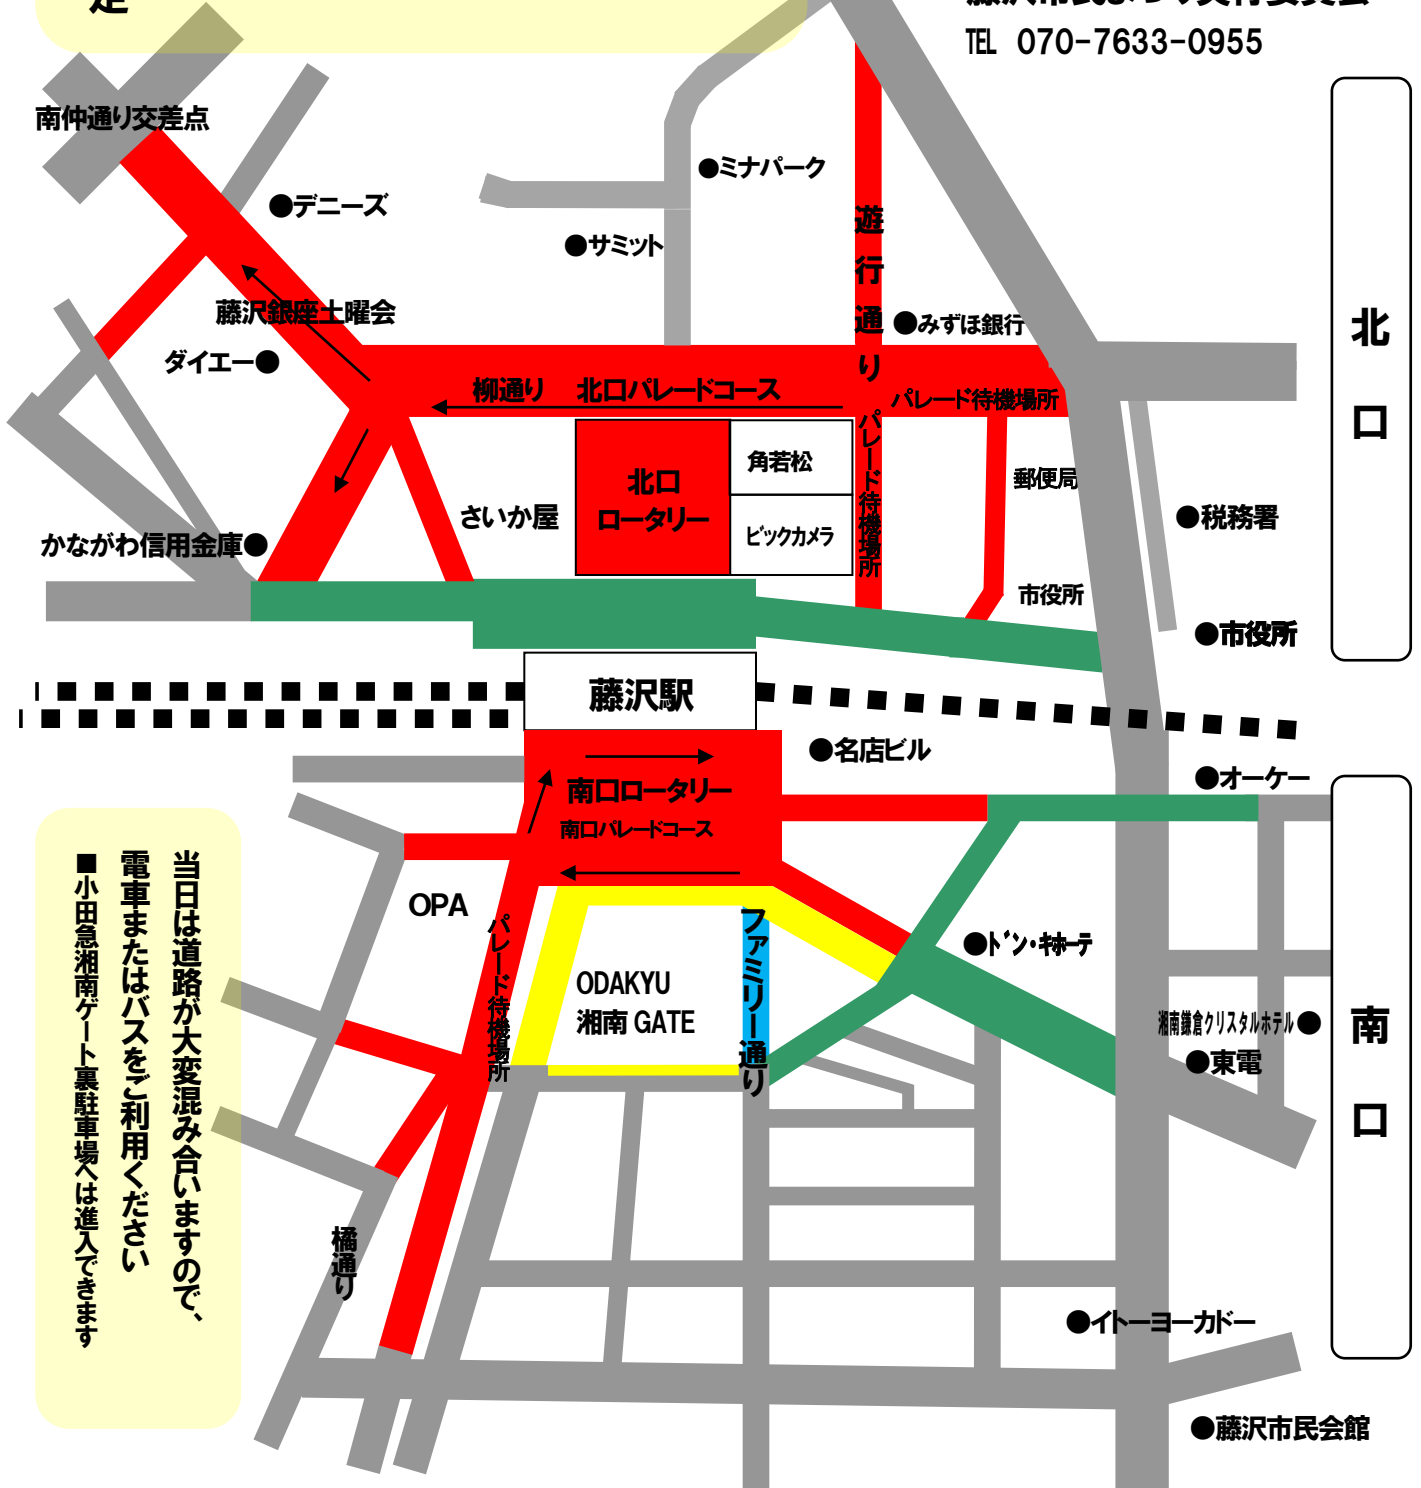

藤沢市民まつり交通規制

交通規制予定

南口 9:00~13:30頃

(一部 8:00~18:00)

北口 11:00~16:30頃

2023年

9月24日(日)

藤沢市民まつり実行委員会

TEL 070-7633-0955

当日は道路が大変混み合いますので、
電車またはバスをご利用ください
■小田急湘南ゲート裏駐車場は進入できません

- 車両通行止(まつり関係許可車両除く)
- 車両通行止(路線バス・タクシー・まつり関係許可車両を除く)
- 車両通行止(路線バス・まつり関係許可車両を除く)
- 車両通行止(まつり関係許可車両除く)8:00~18:00